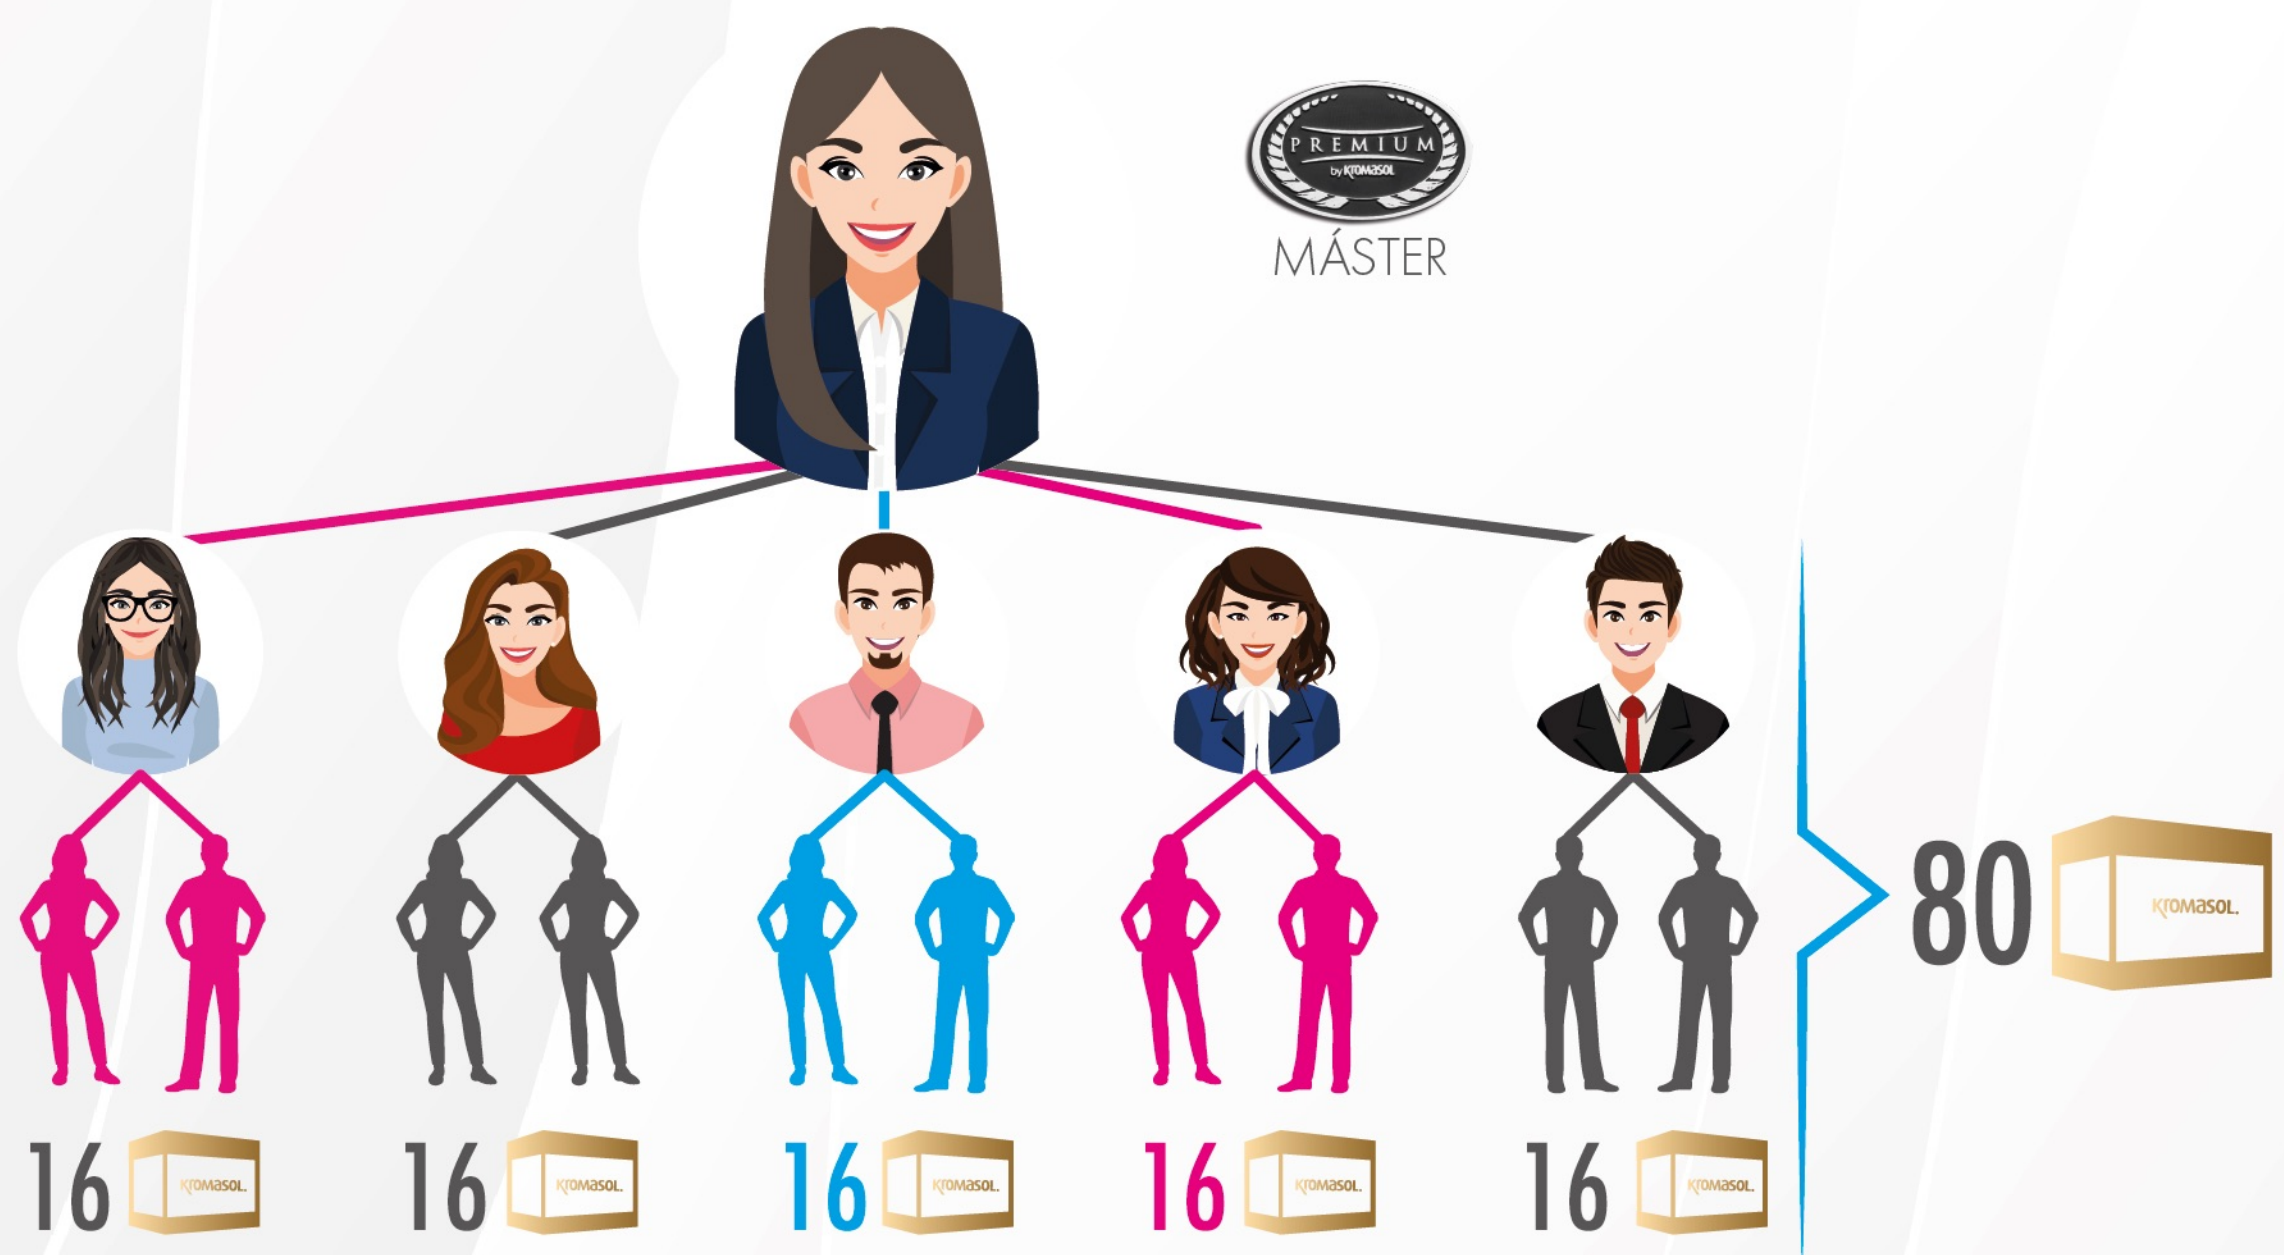

CONVIÉRTETE EN PREMIUM CO

Para calificar a Premium, cada semana debes tener:

- 4 productos personales
- Al menos 16 productos en 2 líneas de los primeros 7 niveles
- Mínimo 80 productos

Ejemplos de producción