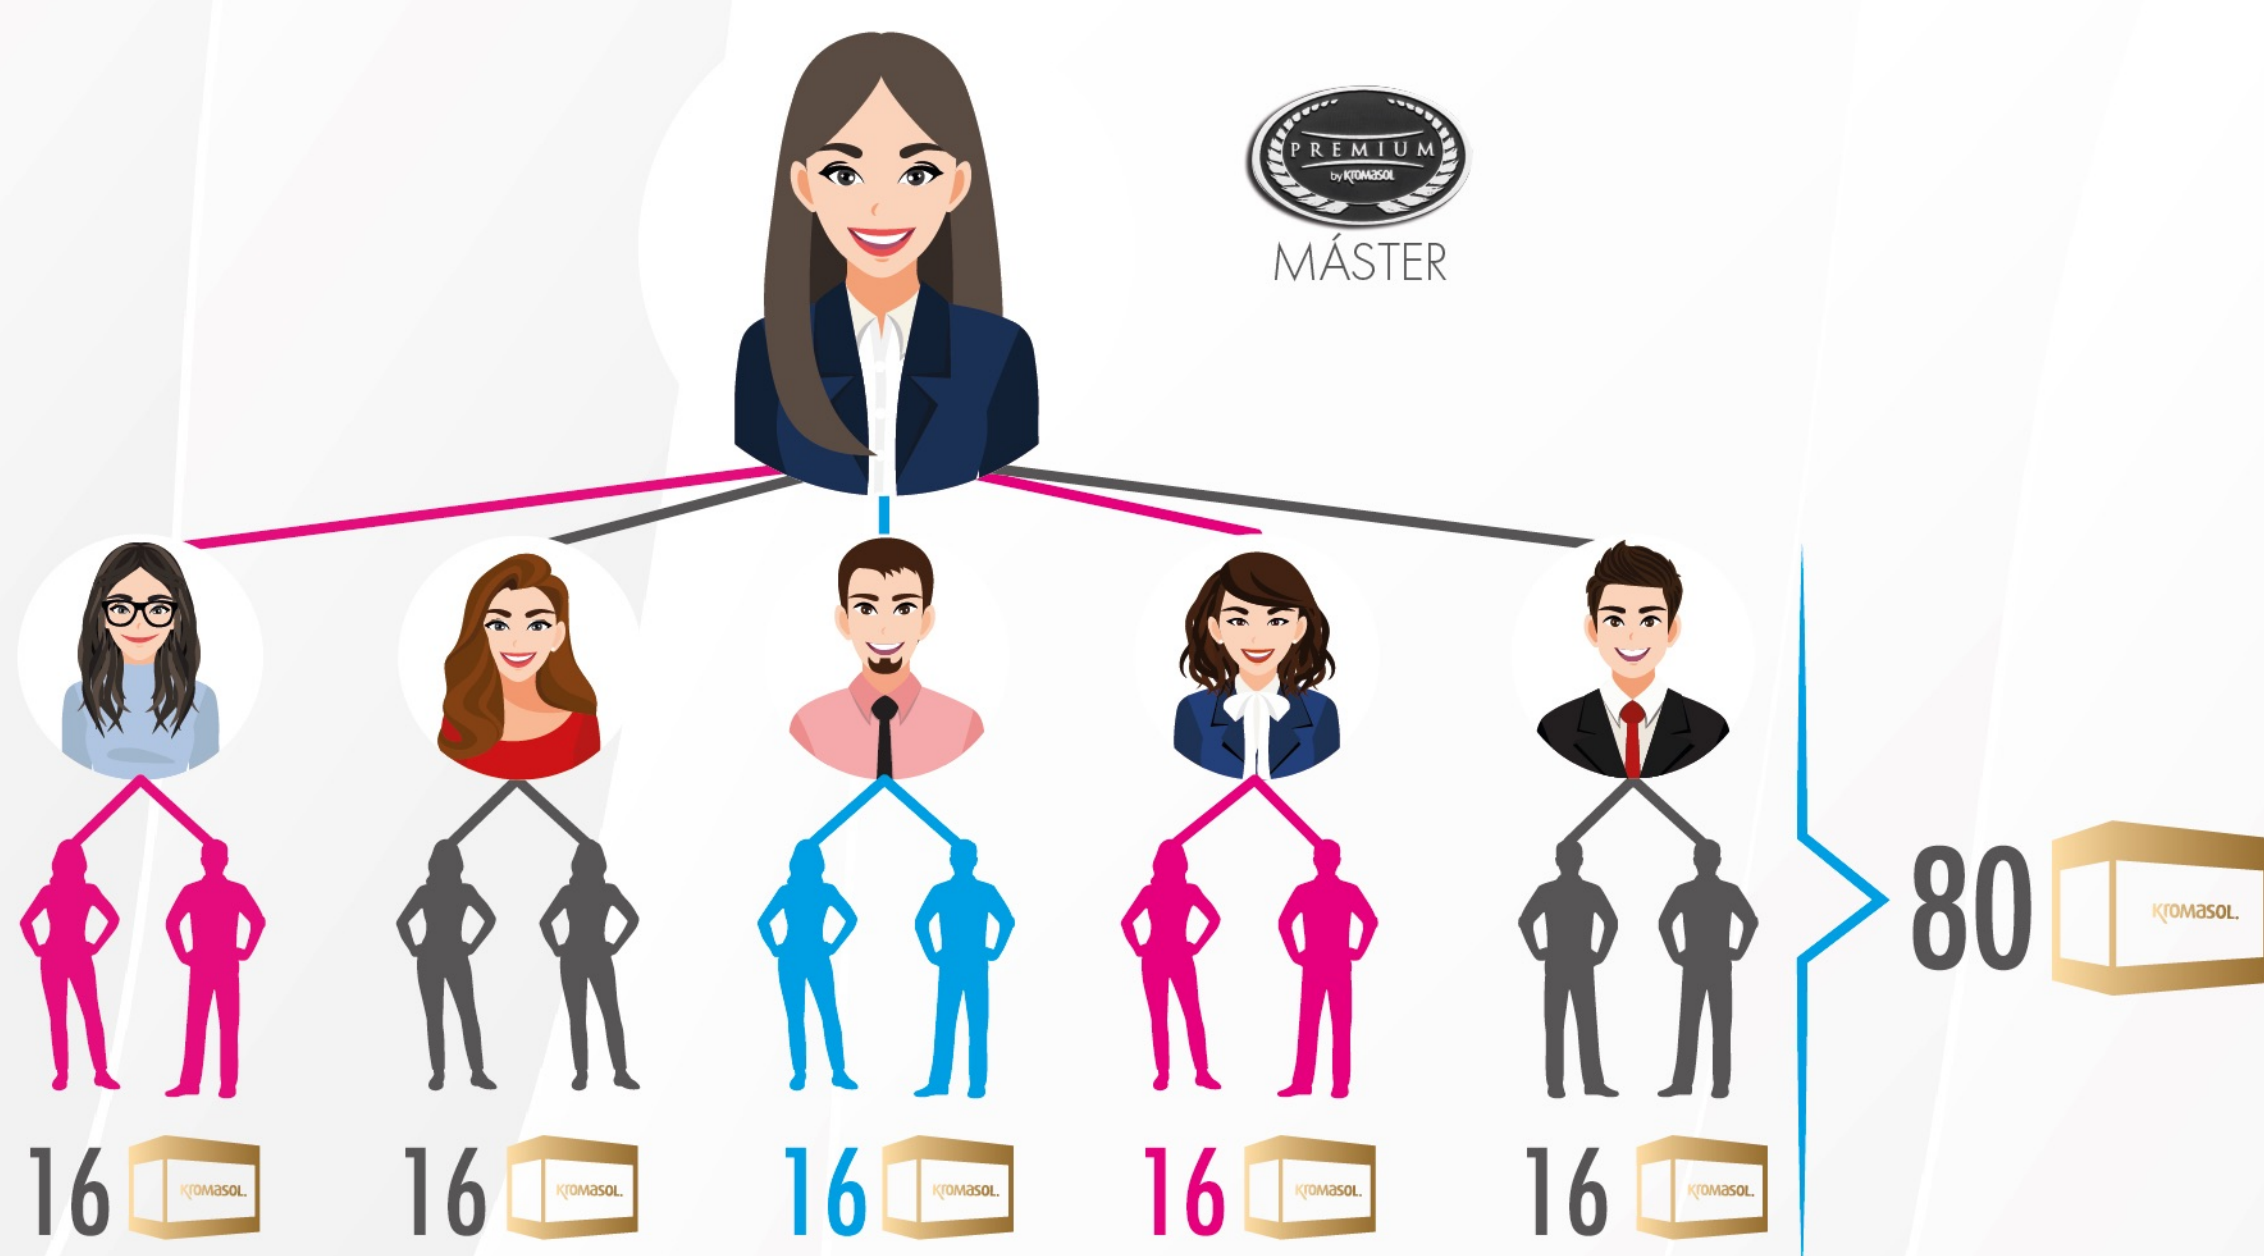

CONVIÉRTETE EN PREMIUM EC

Para calificar a Premium, cada semana debes tener:

- 4 productos personales
- Al menos 16 productos en 2 líneas de los primeros 7 niveles
- Mínimo 80 productos

Ejemplos de producción