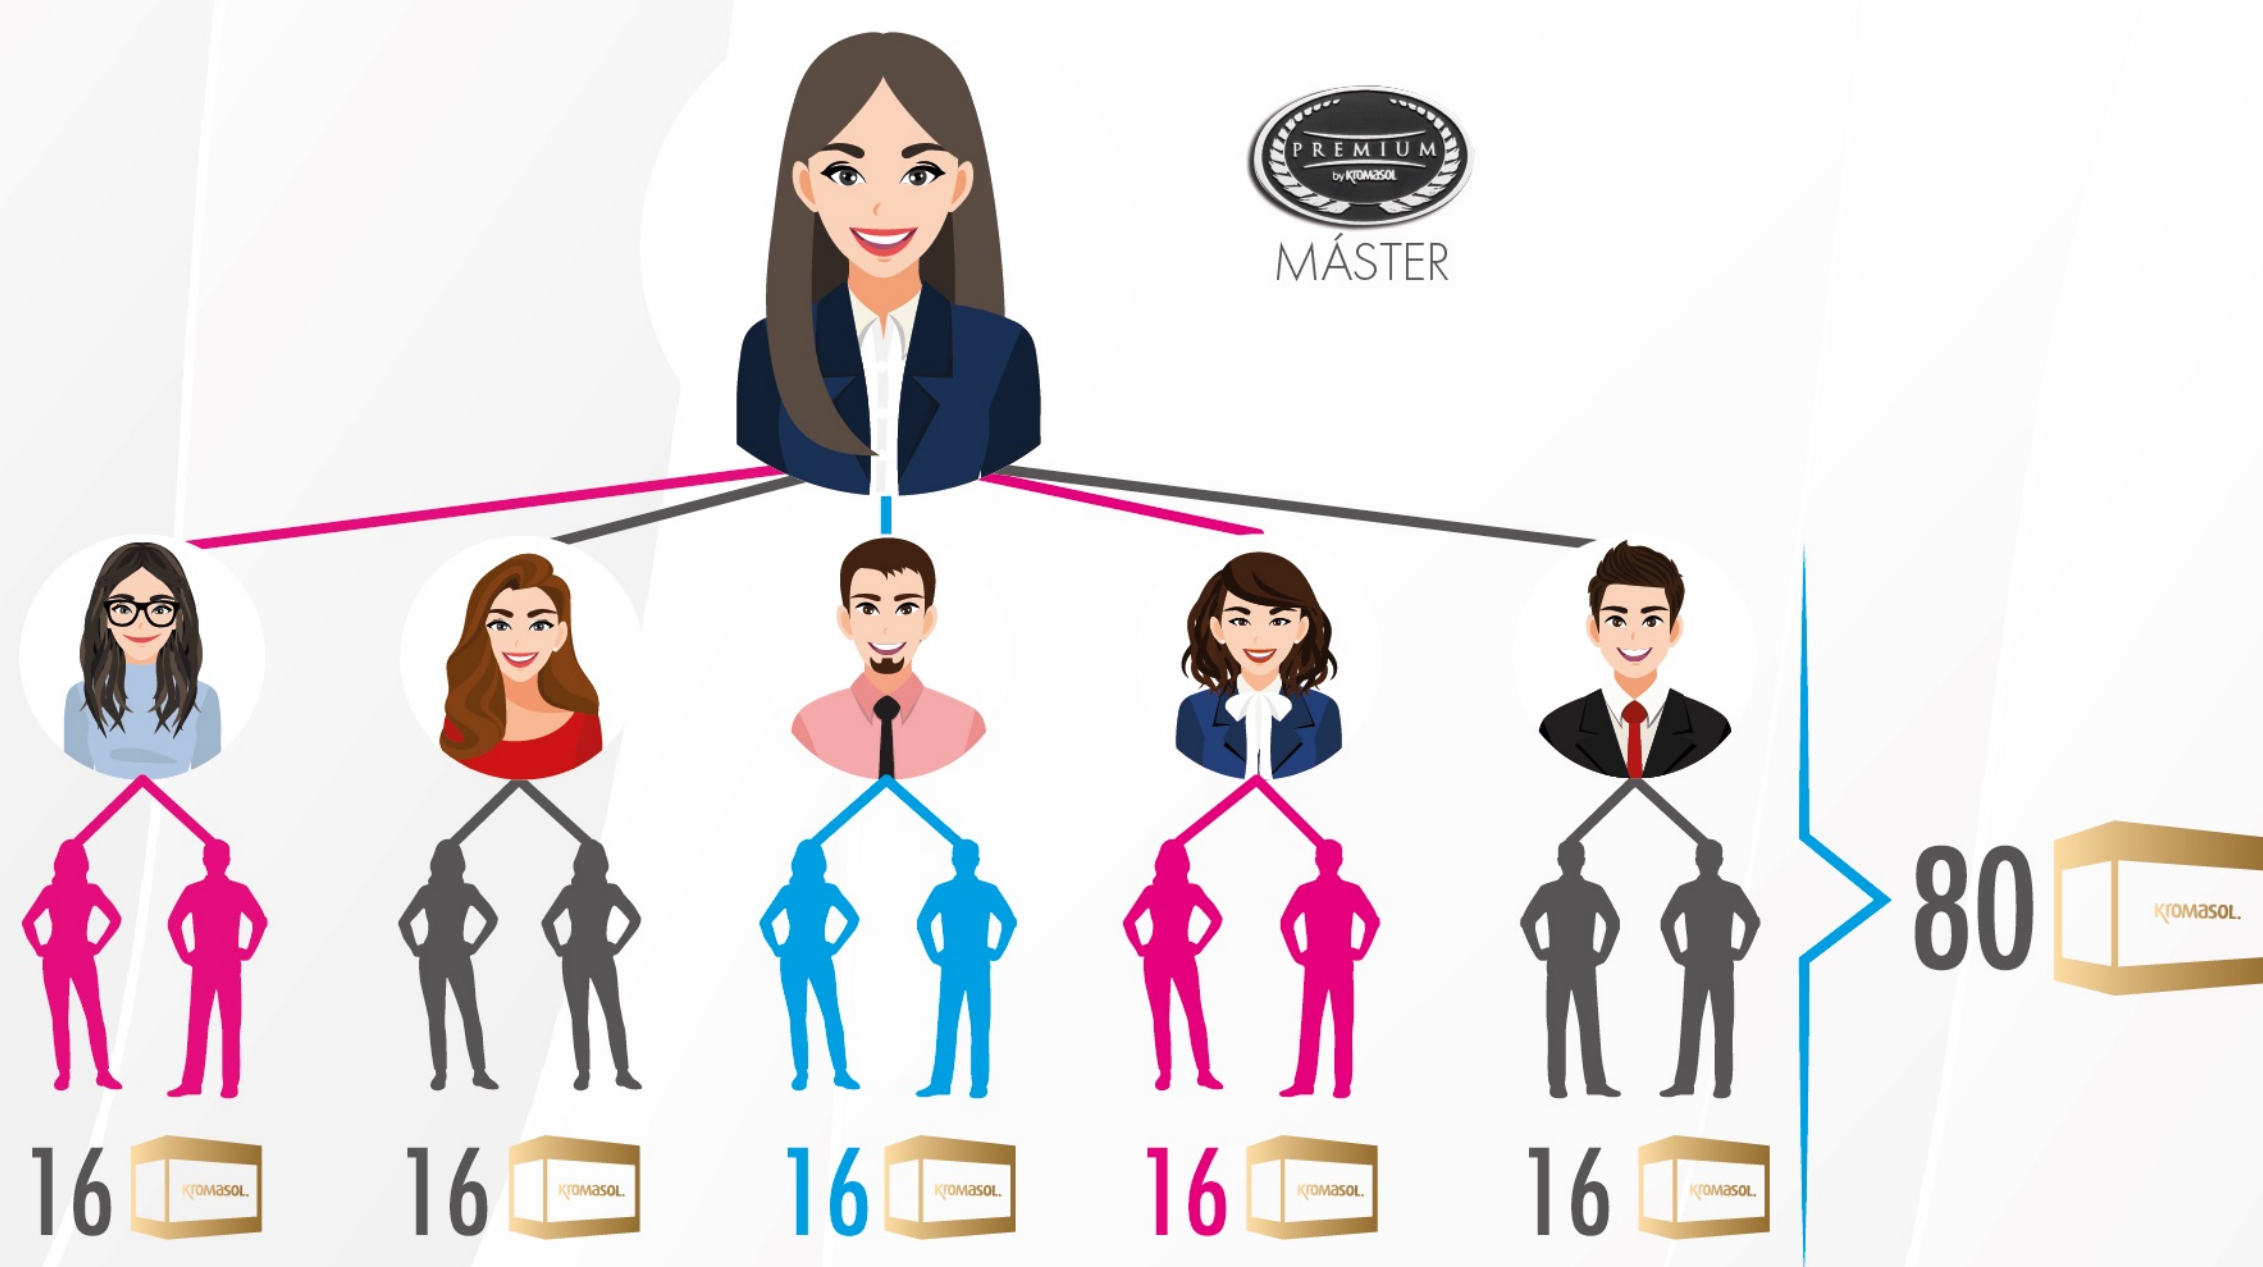

CONVIÉRTETE EN PREMIUM HN

Para calificar a Premium, cada semana debes tener:

- 4 productos personales
- Al menos 16 productos en 2 líneas de los primeros 7 niveles
- Mínimo 80 productos

Ejemplos de producción