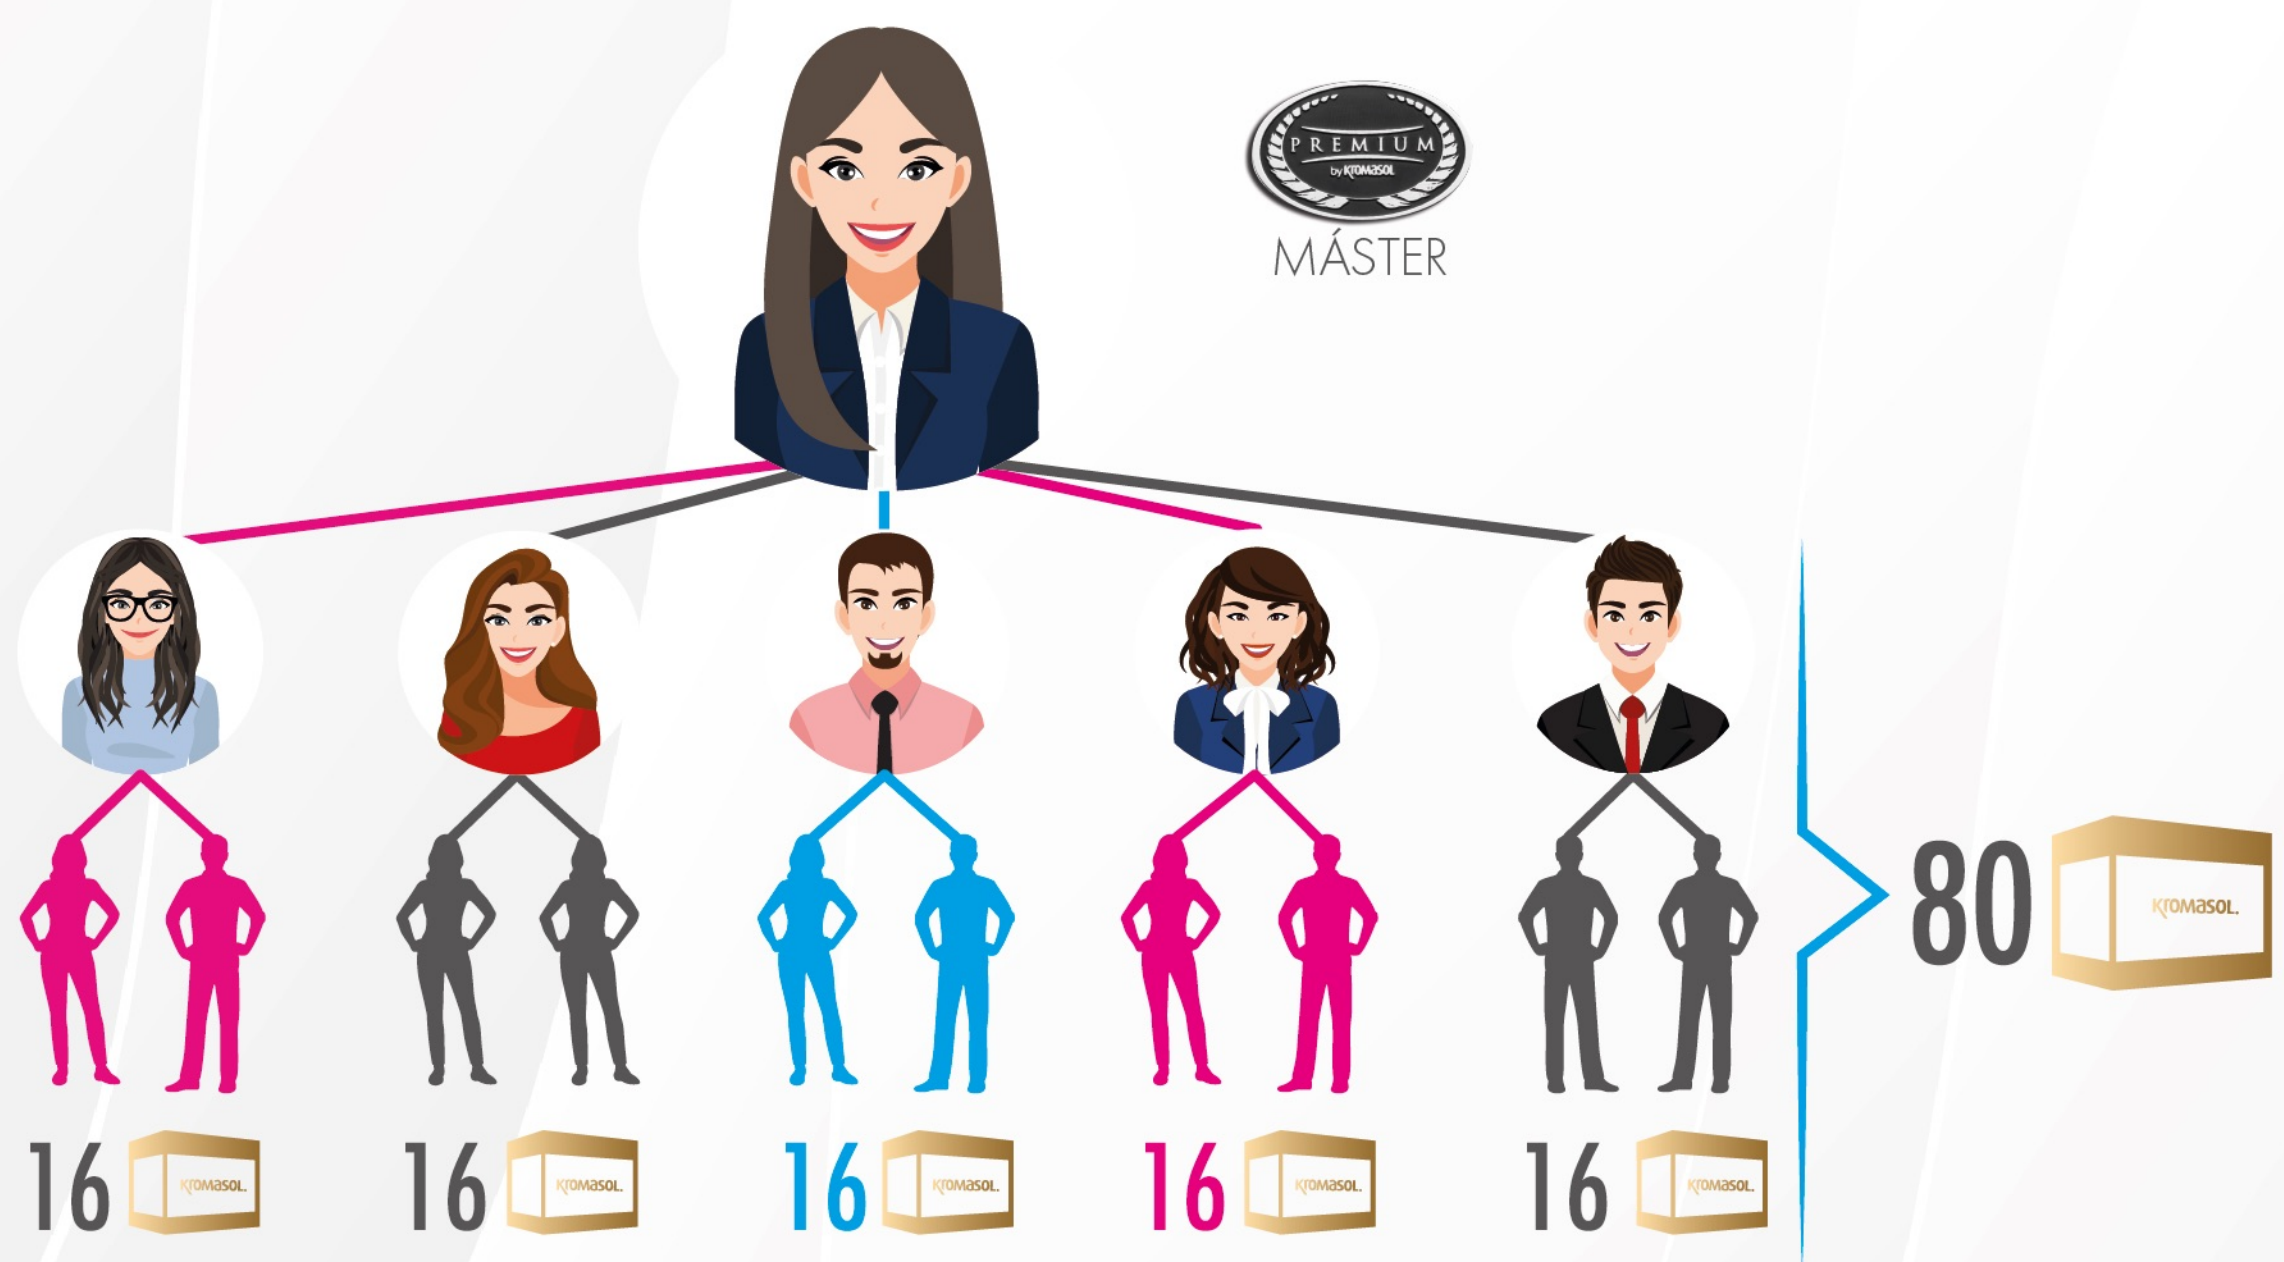

CONVIÉRTETE EN PREMIUM MX

Para calificar a Premium, cada semana debes tener:

- 4 productos personales
- Al menos 16 productos en 2 líneas de los primeros 7 niveles
- Mínimo 80 productos

Ejemplos de producción