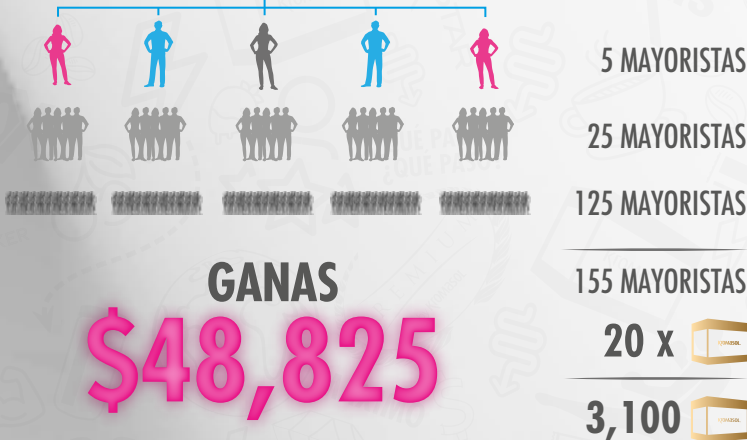

## VENTA DIRECTA:

Vende a precio público o superior

Si cada semana tú

$$20 \text{ PRODUCTOS} \times \text{SEMANA} \times 12 \text{ SEMANAS CONSECUTIVAS} = \$43,200$$

$$+ 4 \text{ KASH DE TRIPERIDO} = \$14,400$$

$$+ 20 \times \text{K} = \$14,400$$

1 PRODUCTO = 1 KOIN

**+240 KOINS**

**GANAS \$72,000**

## KASH 12M:

Gana por tus nuevos Mayoristas

- 1 **x 12 MAYORISTAS** \$630 c/u **x 12** = \$7,560
- 2 **+ 4 KASH DE TRIPERIDO** = \$7,200
- 3 **12M** = \$7,200

**+144 K** **GANAS \$21,960**

## UNILEVEL:

Como Mayorista ganas por los productos que adquieren en toda tu red

Pago semanal

TÚ

**GANAS \$48,825**