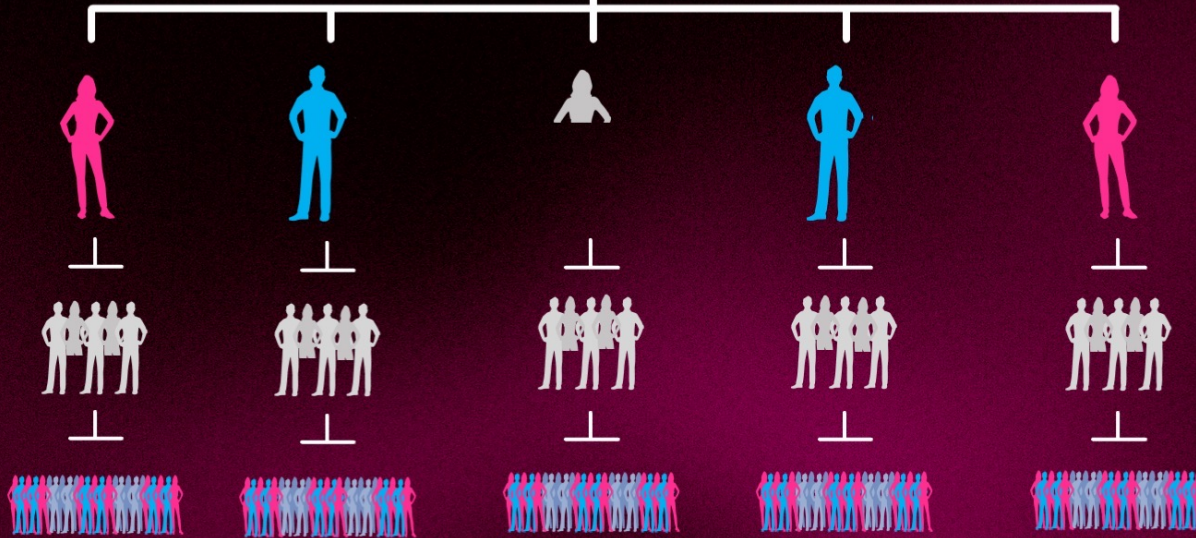

KASH UNILEVEL SEMANAL

TÚ

5 MAYORISTAS

25 MAYORISTAS

125 MAYORISTAS

155 MAYORISTAS

X 20

3,100

$3,797,500