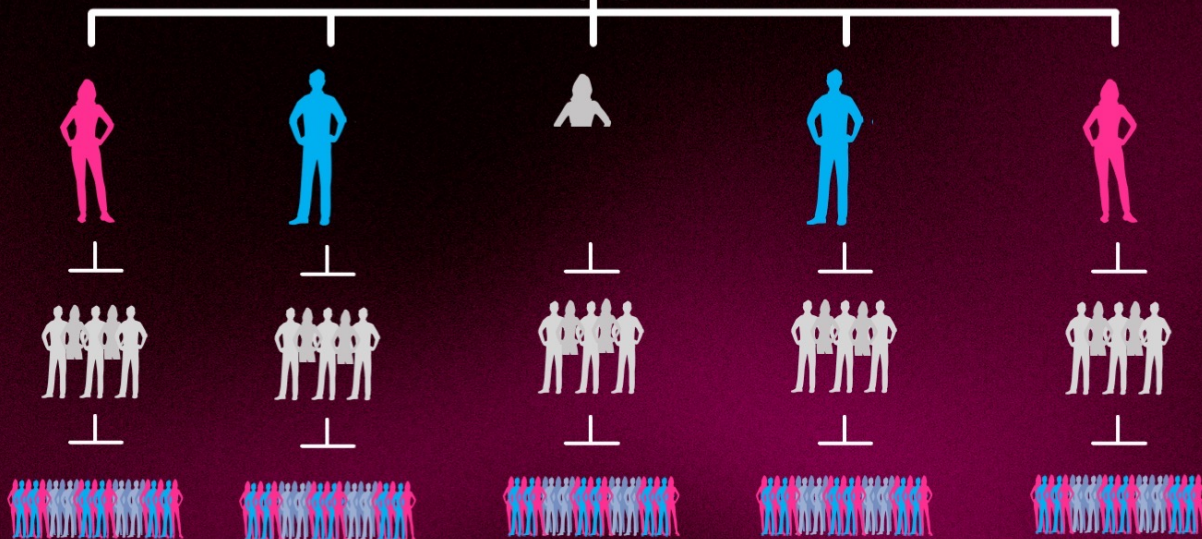

KASH UNILEVEL SEMANAL

TÚ

5 MAYORISTAS

25 MAYORISTAS

125 MAYORISTAS

155 MAYORISTAS

X 20

3,100

€ 1,666,250