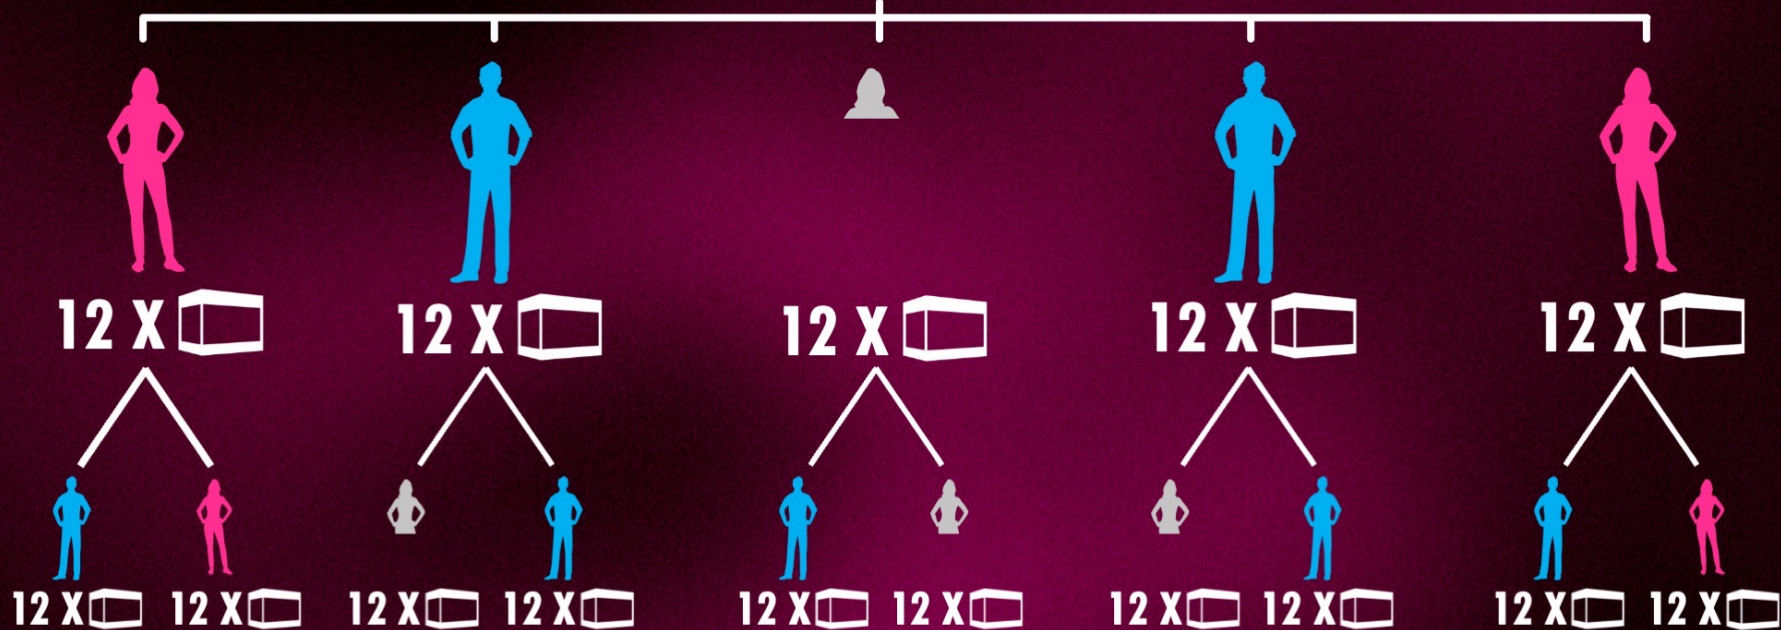

ANILLO TRINITY
Cartier

RECIBE INGRESOS POR DIVIDENDOS

CALIFICA 20 DE 26 PERIODOS A PLATA PREMIUM

TÚ

PRODUCCIÓN POR RANGO

		RANGO	PRODUCTOS EN TU GRUPO	LÍNEAS	PRODUCTOS MÍNIMOS POR LÍNEA	GANANCIA PROMEDIO MENSUAL
		MÁSTER	80	5	12	☱284,555
		PLATA	150	5	20	☱568,148
		ORO	280	5	30	☱954,540
		PLATINO	400	5	40	☱1,474,094
		RUBÍ	600	5	50	☱2,199,785
		ZAFIRO	800	6	50	☱3,119,377
		ESMERALDA	1,000	7	50	☱4,385,957
		DIAMANTE	1,250	8	50	☱10,794,266
		DOBLE DIAMANTE	1,500	9	50	☱12,550,212