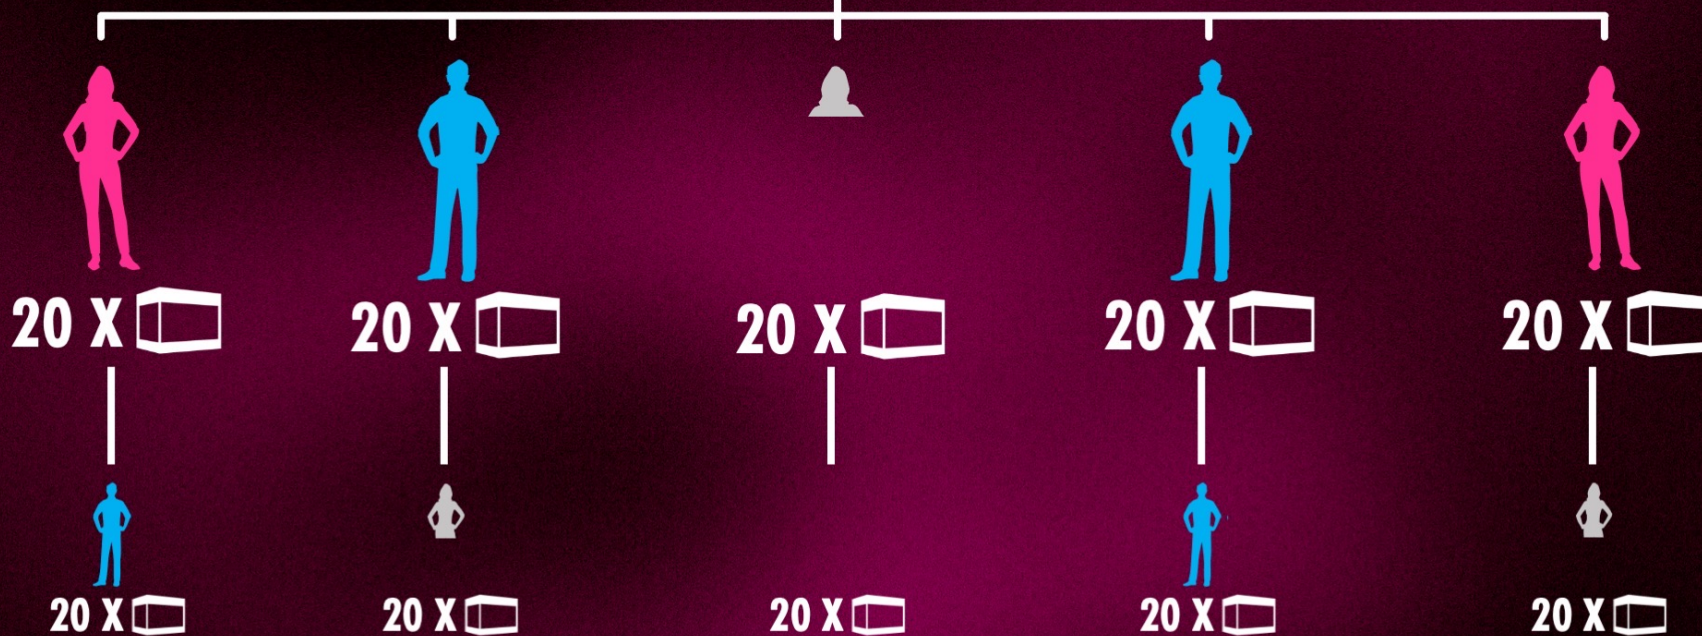

RECIBE UN FINANCIAMIENTO

RANGO

VALOR DEL AUTO

	PLATA	18,000 USD	
	ORO	22,000 USD	
	PLATINO	27,000 USD	
	RUBÍ	35,000 USD	
	ZAFIRO	45,000 USD	
	ESMERALDA	55,000 USD	
	DIAMANTE	70,000 USD	
	DOBLE DIAMANTE	90,000 USD	